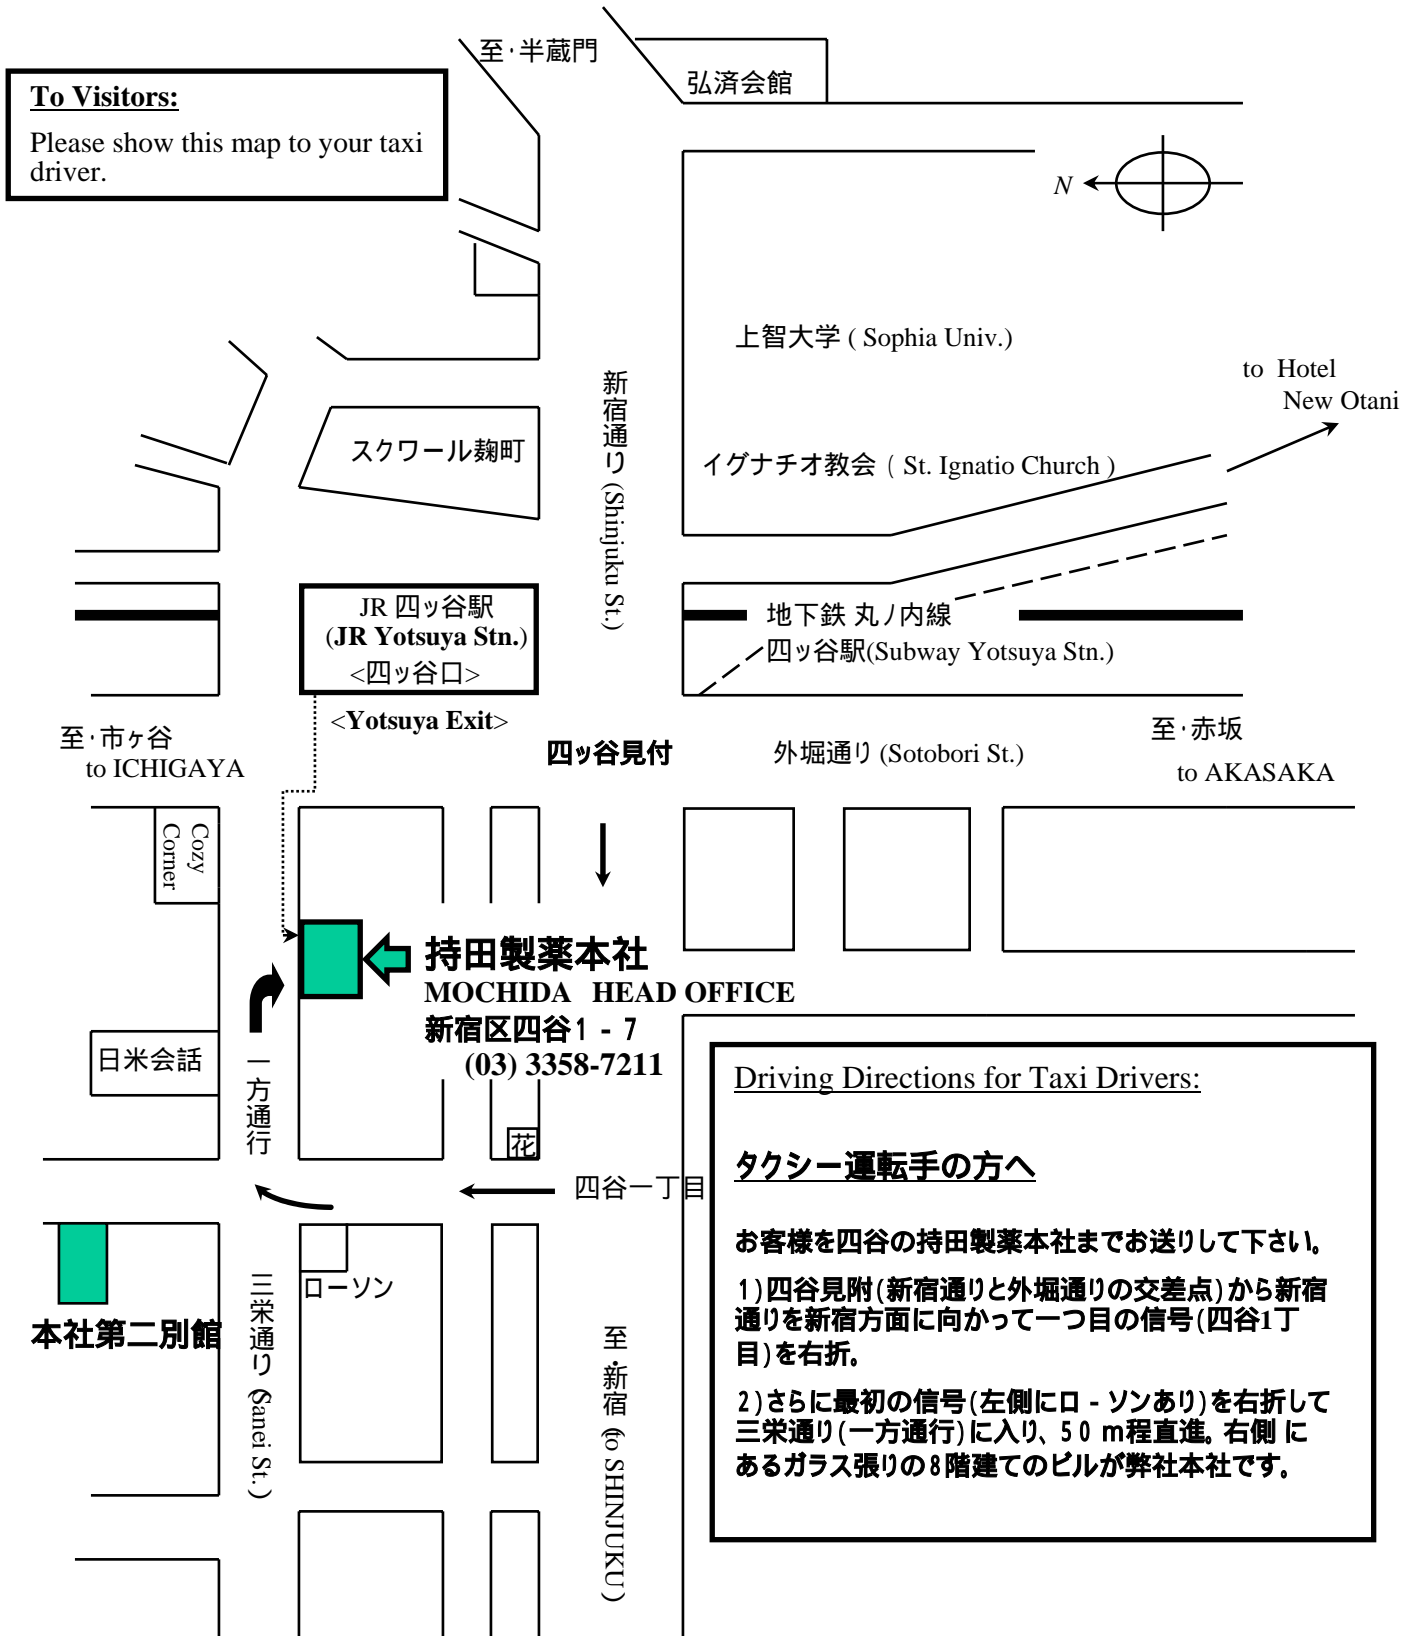

持田製薬株式会社 本社周辺地図.

Directions to Mochida Pharmaceutical Co., Ltd

To Visitors:

Please show this map to your taxi driver.

Driving Directions for Taxi Drivers:

タクシー運転手の方へ

- お客様を四谷の持田製薬本社までお送りして下さい。
- 1) 四谷見付 (新宿通りと外堀通りの交差点) から新宿通りを新宿方面に向かって一つ目の信号 (四谷1丁目) を右折。
 - 2) さらに最初の信号 (左側にロ - ソンあり) を右折して三栄通り (一方通行) に入り、50 m程直進。右側にあるガラス張りの8階建てのビルが弊社本社です。